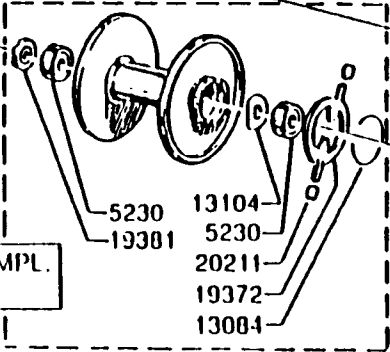

Please specify reel model number and number in reelfoot when ordering parts.

Vid beställning av reservdelar bör alltid rulltyp och nummer-beteckning under rullfoten anges.

SPOOL COMPL.
979499

Ambassadeur Pro Max 1600 02 00